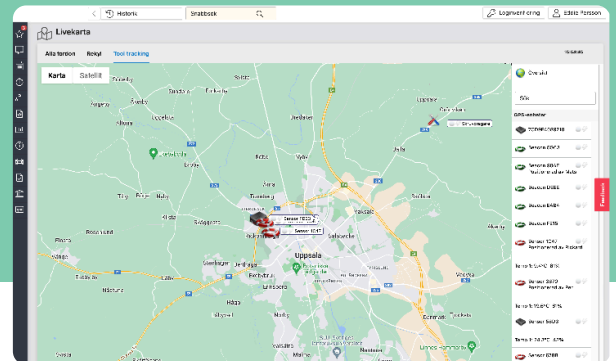

STÖLDPÅRNING OCH UTRUSTNINGSOVERVAKNING

Skydda dina fordon och din utrustning med vår spårningsutrustning. Den har realtids-GPS-spårning för omedelbara platsuppdateringar vid stöld eller för löpande övervakning.

Denna lättmonterade GPS-enhet rapporterar automatiskt sin position via mobilnätet. Som standard skickar spåraren diskret signaler en gång om dagen, vilket ökar dess osynlighet mot potentiella tjuvar. Med denna standardinställning har batteriet en imponerande livslängd på 3 år. Den väderbeständiga GPS-pucken har en IP68-klassificering, vilket garanterar hållbarhet. Dess sömlösa fäste och diskreta design gör det enkelt att dölja.

Våra GPS-enheter är lämpade för stöldspårning och övervakning av olika tillgångar som båtar, containrar, byggmaskiner, släpvagnar, husbilar, motorcyklar och husvagnar. Med vår användarvänliga app kan du smidigt få tillgång till den senaste enhetspositionen på en live-karta, antingen från din dator eller direkt från din smartphone. Den kan också integreras sömlöst med din förarlogg.

Fördelar med stöldspårning och utrustningsövervakning:

- Automatiserad GPS-spårning
- Användarvänlig app
- Live-karta som visar alla enheter
- Väderbeständig GPS-puck med lång batteritid
- Standardinställningen innebär en signal per dag, vilket gör det svårare att upptäckas av GPS-signaler som används vid stöld.

78 × 63 × 28 mm (L × W × H)